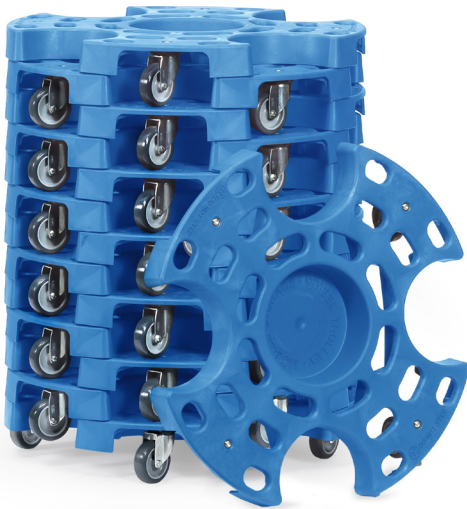

fetra®

Transportmiddelen

fetra®
Transportmiddelen

Combineerbaar met banden steekwagens

Bandenroller „TYRE TROLLEY“

- ▶ Handige roller voor het eenvoudig transporteren en het effectief opslaan van wielen en banden.
- ▶ Eenvoudig en veilig stapelbaar en combineerbaar met de fetra banden steekwagens 2032 en 2033.
- ▶ Platform van glasvezelversterkte polypropyleen.

Transportroller voor wielen en banden in normale afmetingen, met 4 TPE zwenkwielen, waarvan één met rem.

Alternatief:
Transportroller voor grote wielen en banden voor bv. SUV's, met 4 massief rubber zwenkwielen, waarvan één met rem. Grotere wielen maken transport op oneffen ondergronden mogelijk.

Praktische materiaalbak voor het bewaren van kleine onderdelen.

4546

4547

Bestelnr.	Draagverm. kg	Wiel Ø mm	Banden	Diameter mm	Hoogte mm	Eigen gewicht kg	Prijs € 1 Stuk	Prijs € 2 Stuks	Prijs € 4 Stuks	Prijs € 6 Stuks
4546	120	75	TPE	630	110	3,7	68,-	66,-	-	63,-
4547	180	100	Massief rubber	700	140	6,3	85,-	83,-	79,-	-

fetra[®]

Transportmiddelen

Banden steekwagens

- ▶ Gelaste stalen buis, gepoedercoat blauw RAL 5007, slag- en krasvast.
- ▶ Naar keuze met massief rubber of luchtbanden, naaf met rollager.
- ▶ Door middel van de handgrepen te bedienen tot een gespreide opname van stalen buis.
- ▶ Directe opname van wielen- of bandenstapels.
- ▶ Geschikt voor wielen van 450 tot 750 mm Ø, tot 8 wielen of banden mogelijk.